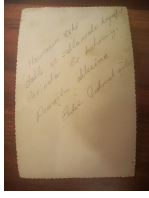

Lot: 259, Fiyat: 20 TL

ESKİ BİR FOTOĞRAF-Harran'ın eski dallı ve sallamalı kıyafeti Ebat: 13*9 cm.