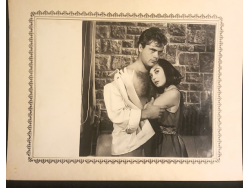

Lot: 47, Fiyat: 20 TL

YEŞİLÇAM SİNEMASI (LOBİ)-Yeşilçam bir film
sahnesi Ebat: 18*25 cm.