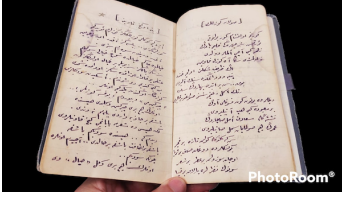

GALIÇYA MUHAREBAT-I HAVAYİYESİ-Sukut eden bir düşman tayyaresini meraklı nazarlarımle seyrederken 6 3.1333 [1917] Birinci Dünya Savaşı'nda düşman uçağını düşüren bölüğün komutanı manzaranın tadını çıkarmakta. Ebat: 14*11 cm.

ŞİİR DEFTERİ-Necdet Rüştü, Kemalettin Turgut, Halide Edip Adıvar, Naşit bigi şairlere ait şiirlerin bulunduğu 30.09.1918 tarihli Sayfa sayısı: 158, (50 sayfası boş). Yaprak uçları yaldızlı, şiirler tek sayfaya yazılmıştır.

ŞİİR DEFTERİ-Dış kısmında yazdığı üzere Zeki Rakım adlı talebeğe ait olduğu anlaşılan muhtelif şiirlerin bulunduğu defter. Defterde Millet Şarkısı, Darulfunun Marşı yazılıdır. Bazı sayfaları boş olup, son kısmı sözlük olarak kullanılmıştır. Sayfa Sayısı: 130. Ebat: 20*15 cm.

Lot: 4, Fiyat: 100 TL

ŞİİR DEFTERİ-1924-1932 tarihleri arası 76 sayfa tamamı yazılı şiir defteri Ebat: 16.5*10.5 cm