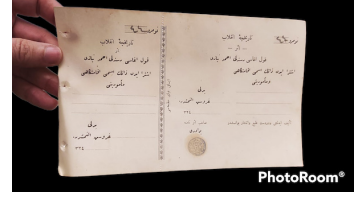

Lot: 3, Fiyat: 100 TL

ŞİİR DEFTERİ-Dış kısmında yazdığı üzere Zeki Rakım adlı talebeğe ait olduğu anlaşılan muhtelif şiirlerin bulunduğu defter. Defterde Millet Şarkısı, Darulfunun Marşı yazılıdır. Bazı sayfaları boş olup, son kısmı sözlük olarak kullanılmıştır. Sayfa Sayısı: 130. Ebat: 20*15 cm.

Lot: 4, Fiyat: 100 TL

ŞİİR DEFTERİ-1924-1932 tarihleri arası 76 sayfa tamamı yazılı şiir defteri Ebat: 16.5*10.5 cm

Lot: 5, Fiyat: 100 TL

YAZMA KİTAP-Muhtelif yazma lotu. Sayfa Sayısı: 50-60 civarı.

Lot: 6, Fiyat: 100 TL